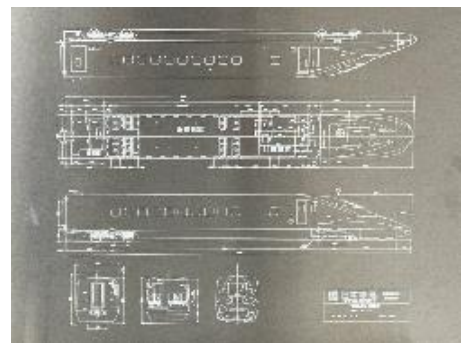

※画像はイメージです。

【報道機関お問合せ先】

プロジェクト全体に関するお問合せ：東海旅客鉄道株式会社広報部（052-564-2330）

ディスプレイモデルに関するお問合せ：日本車輛製造株式会社総務部（052-882-3316）

NEW

T 4 編成再生アルミ製
電車編成図プレート
【Advanced セット】

NEW

T 4 編成再生アルミ製
車両形式図プレート
(背面塗装 Ver.)
【Supreme セット】

参考

製造所銘板
(写真は実際の車両)
【全セット共通】

T 4 編成再生アルミ製
車両形式図プレート
【特別セット】

※画像はイメージです。