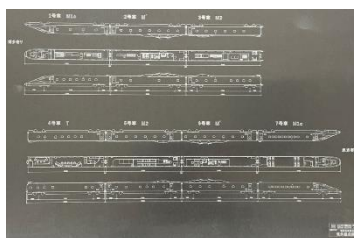

①【Advancedセット】
T4編成再生アルミ製
電車編成図プレート