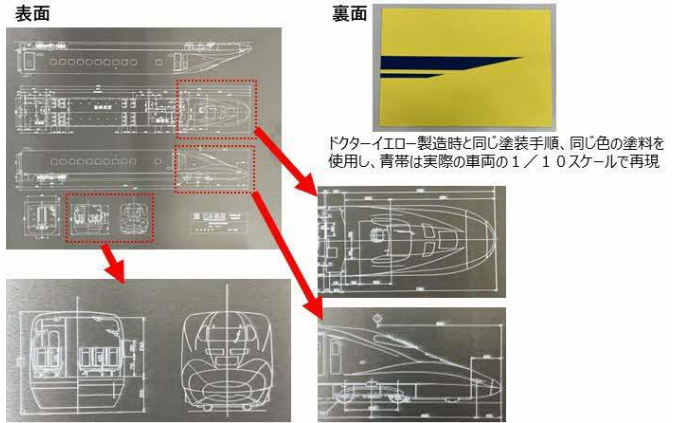

■金額：一口392,000円

■セット数：200セット

■セット内容：・製作したT4編成7号車ディスプレイモデル

・ドクターイエロー（T4編成）の製造所銘板（レプリカ）

NEW

・T4編成再生アルミ製車両形式図プレート（背面塗装 Ver.）

※背面はT4編成製造と同じ工法を用いた塗装

クラウドファンディング
申込ページ

3. 既にご支援いただいた方への対応について

3月3日から受付を開始しておりました「通常セット」、「特別セット」をお申込み済みの支援者様には、追加する返礼品への切替えを受け付けております。具体的な切替え方法については、個別にメールにてご案内しております。

プロジェクトバナー

①【Advancedセット】
T4編成再生アルミ製
電車編成図プレート

②【Supremeセット】
T4編成再生アルミ製
車両形式図プレート（背面塗装 Ver.）

※画像はイメージです。

【報道機関お問合せ先】

プロジェクト全体に関するお問合せ：東海旅客鉄道株式会社広報部（052-564-2330）

ディスプレイモデルに関するお問合せ：日本車輛製造株式会社総務部（052-882-3316）

NEW

T 4 編成再生アルミ製
電車編成図プレート
【Advanced セット】

NEW

T 4 編成再生アルミ製
車両形式図プレート
(背面塗装 Ver.)
【Supreme セット】

参考

製造所銘板
(写真は実際の車両)
【全セット共通】

T 4 編成再生アルミ製
車両形式図プレート
【特別セット】

※画像はイメージです。